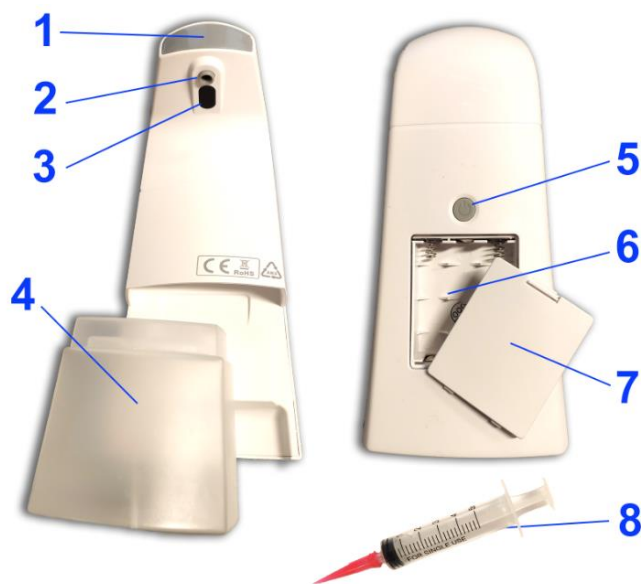

NÁVOD K POUŽITÍ

AUTOMATICKÝ DÁVKOVAČ MÝDLA FIZZY

SOUČÁSTI VÝROBKU:

- dávkovač mýdla,
- nádržka,
- stříkačka,
- návod na údržbu.

TECHNICKÉ SPECIFIKACE:

- objem nádržky: 310 ml,
- rozměry: 98 × 112 × 208 mm,
- napájení: 3× AA baterie (nejsou součástí zboží),
- dosah senzoru: 3–10 cm,
- doba odezvy senzoru: 0,25 s.

POPIS VÝROBKU

- (1) kontrolka ON/OFF
- (2) tryska
- (3) chytrý infračervený senzor
- (4) nádržka na mýdlo
- (5) spínač
- (6) místo na baterie
- (7) kryt místa na baterie
- (8) stříkačka

POUŽITÍ

1. Odšroubujeme víčko nádržky na mýdlo.

2. Smícháme vodu a tekuté mýdlo v poměru 1 : 6 nebo do nádržky nalijeme pěnové mýdlo. Směs lehce promícháme.

3. Víčko přišroubujeme zpátky a nádržku vložíme do dávkovače až do zacvaknutí.

4. Na zadní straně dávkovače otevřeme místo na baterie a vložíme 3 správně polarizované (+/-) AA baterie (nejsou součástí zboží). Místo na baterie uzavřeme krytem.

5. Zmáčkne spínač.

6. Pod trysku dáme ruku.

ÚDRŽBA

Pravidelná údržba dávkovače má zásadní význam na jeho životnost. Budeme-li dodržovat níže uvedené kroky, vyprodukuje dávkovač dokonalou pěnu:

1. Stříkačku naplníme horkou vodou (horká voda je účinná na odstranění usazené špíny).
2. Stříkačku vložíme do vyústění čerpadla mýdla (viz obrázek níže) a vstříkneme horkou vodu.
3. Postup zopakujeme 2krát až 3krát, dokud voda nevyteče z trysky.