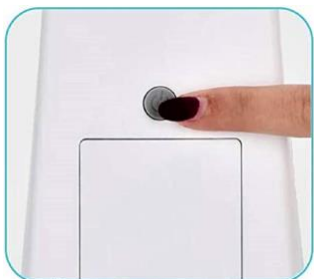

NÁVOD K POUŽITÍ

AUTOMATICKÝ DÁVKOVAČ MÝDLA FIZZY

SOUČÁSTI VÝROBKU:

- dávkovač mýdla,
- nádržka,
- stříkačka,
- návod na údržbu.

TECHNICKÉ SPECIFIKACE:

- objem nádržky: 310 ml,
- rozměry: 98 × 112 × 208 mm,
- napájení: 3× AA baterie (nejsou součástí zboží),
- dosah senzoru: 3–10 cm,
- doba odezvy senzoru: 0,25 s.

POPIS VÝROBKU

- (1) kontrolka ON/OFF
- (2) tryska
- (3) chytrý infračervený senzor
- (4) nádržka na mýdlo
- (5) spínač
- (6) místo na baterie
- (7) kryt místa na baterie
- (8) stříkačka

POUŽITÍ

1. Odšroubujeme víčko nádržky na mýdlo.

2. Smícháme vodu a tekuté mýdlo v poměru 1 : 6 nebo do nádržky nalijeme pěnové mýdlo. Směs lehce promícháme.

3. Víčko přišroubujeme zpátky a nádržku vložíme do dávkovače až do zacvaknutí.

4. Na zadní straně dávkovače otevřeme místo na baterie a vložíme 3 správně polarizované (+/-) AA baterie (nejsou součástí zboží). Místo na baterie uzavřeme krytem.

5. Zmáčkne spínač.

6. Pod trysku dáme ruku.

ÚDRŽBA

Pravidelná údržba dávkovače má zásadní význam na jeho životnost. Budeme-li dodržovat níže uvedené kroky, vyprodukuje dávkovač dokonalou pěnu:

1. Stříkačku naplníme horkou vodou (horká voda je účinná na odstranění usazené špíny).
2. Stříkačku vložíme do vyústění čerpadla mýdla (viz obrázek níže) a vstříkneme horkou vodu.
3. Postup zopakujeme 2krát až 3krát, dokud voda nevyteče z trysky.