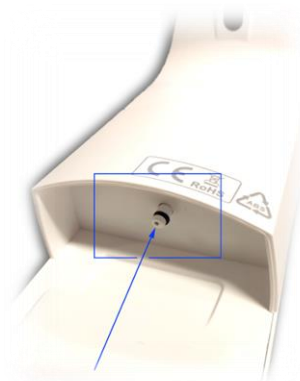

POPIS VÝROBKU

- (1) kontrolka ON/OFF
- (2) tryska
- (3) chytrý infračervený senzor
- (4) nádržka na mýdlo
- (5) spínač
- (6) místo na baterie
- (7) kryt místa na baterie
- (8) stříkačka

POUŽITÍ

1. Odšroubujeme víčko nádržky na mýdlo.

2. Smícháme vodu a tekuté mýdlo v poměru 1 : 6 nebo do nádržky nalijeme pěnové mýdlo. Směs lehce promícháme.

3. Víčko přišroubujeme zpátky a nádržku vložíme do dávkovače až do zacvaknutí.

4. Na zadní straně dávkovače otevřeme místo na baterie a vložíme 3 správně polarizované (+/-) AA baterie (nejsou součástí zboží). Místo na baterie uzavřeme krytem.

5. Zmáčkne spínač.

6. Pod trysku dáme ruku.

ÚDRŽBA

Pravidelná údržba dávkovače má zásadní význam na jeho životnost. Budeme-li dodržovat níže uvedené kroky, vyprodukuje dávkovač dokonalou pěnu:

1. Stříkačku naplníme horkou vodou (horká voda je účinná na odstranění usazené špíny).
2. Stříkačku vložíme do vyústění čerpadla mýdla (viz obrázek níže) a vstříkneme horkou vodu.
3. Postup zopakujeme 2krát až 3krát, dokud voda nevyteče z trysky.

DŮLEŽITÉ

- Dávkovač umístíme na rovný a hladký povrch.
- Zařízení nepokládáme na zrcadlový povrch či do blízkosti tekoucí vody, stále by se zapínalo.
- Výrobek je určen k použití ve vnitřních prostorách. Vystavováním přímému světlu by mohlo dojít ke zničení senzoru.
- Zařízení plníme tekutým mýdlem s nízkým obsahem alkoholu.